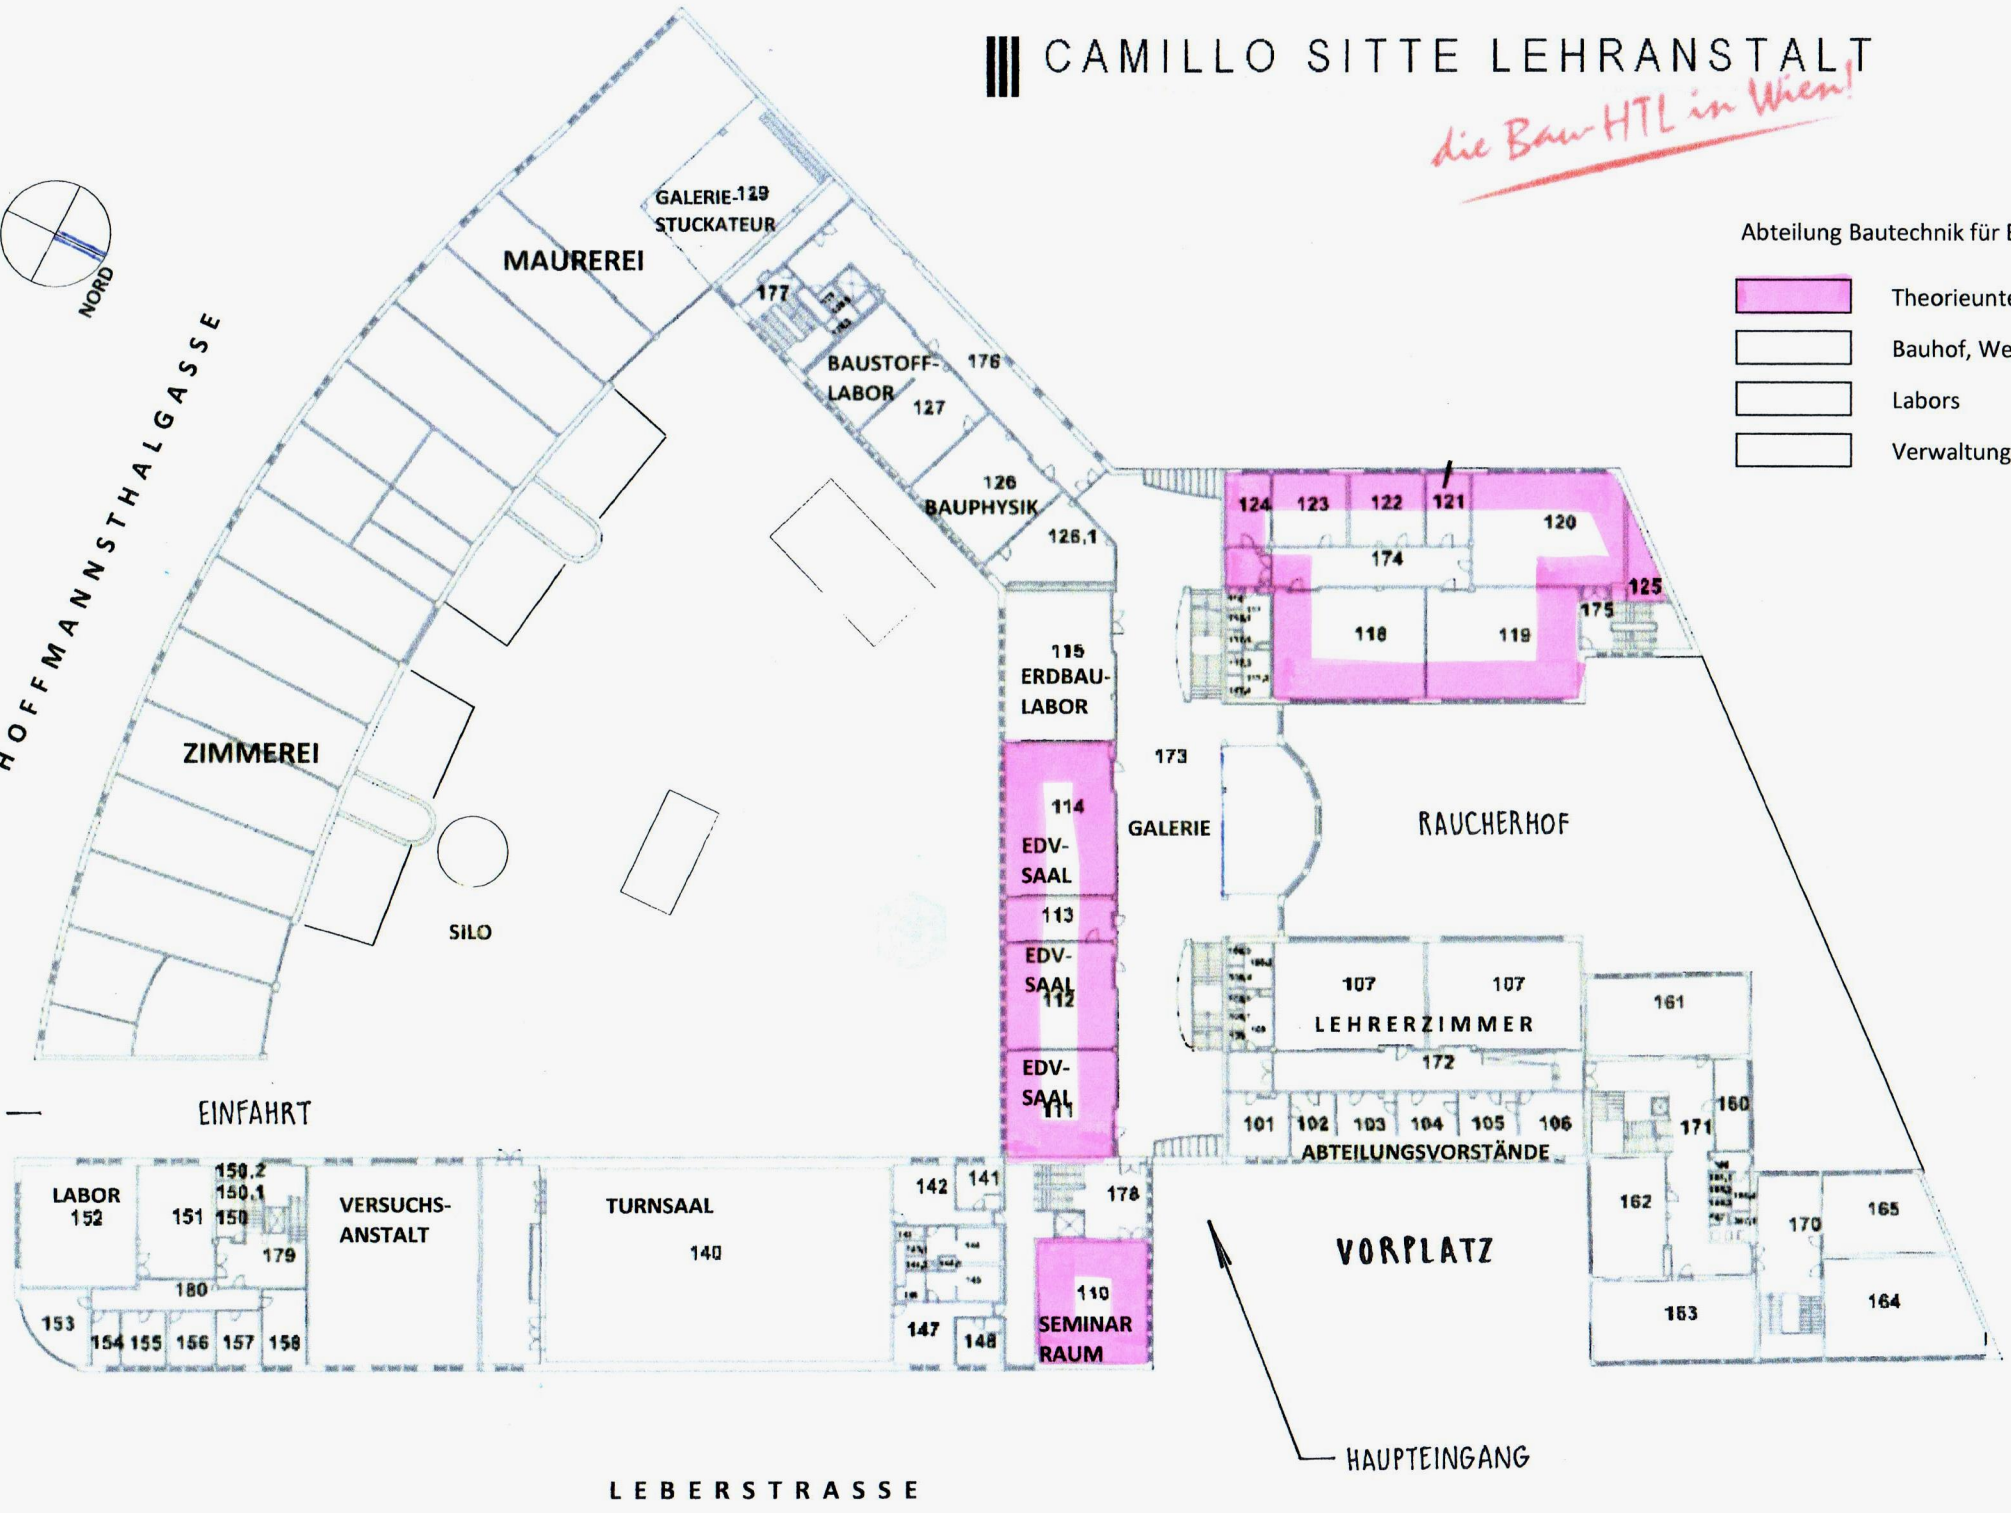

CAMILLO SITTE LEHRANSTALT

die Bau HTL in Wien!

HOFFMANNSTHALGASSE

- Abteilung Bautechnik für Berufstätige
- Theorieunterricht
 - Bauhof, Werkstätten
 - Labors
 - Verwaltung, LehrerInnen

CAMILLO SITTE LEHRANSTALT

die Bau-HTL in Wien!

HOFFMANNSTHALGASSE

Abteilung Bautechnik für Berufstätige

-  Theorieunterricht
-  Bauhof, Werkstätten
-  Labors
-  Verwaltung, LehrerInnen

LEBERSTRASSE

HAUPTINGANG

||| CAMILLO SITTE LEHRANSTALT

die Bau-HTL in Wien!

HOFFMANNSTHALGASSE

Abteilung Bautechnik für Berufstätige

- Theorieunterricht
- Bauhof, Werkstätten
- Labors
- Verwaltung, LehrerInnen

LEBERSTRASSE