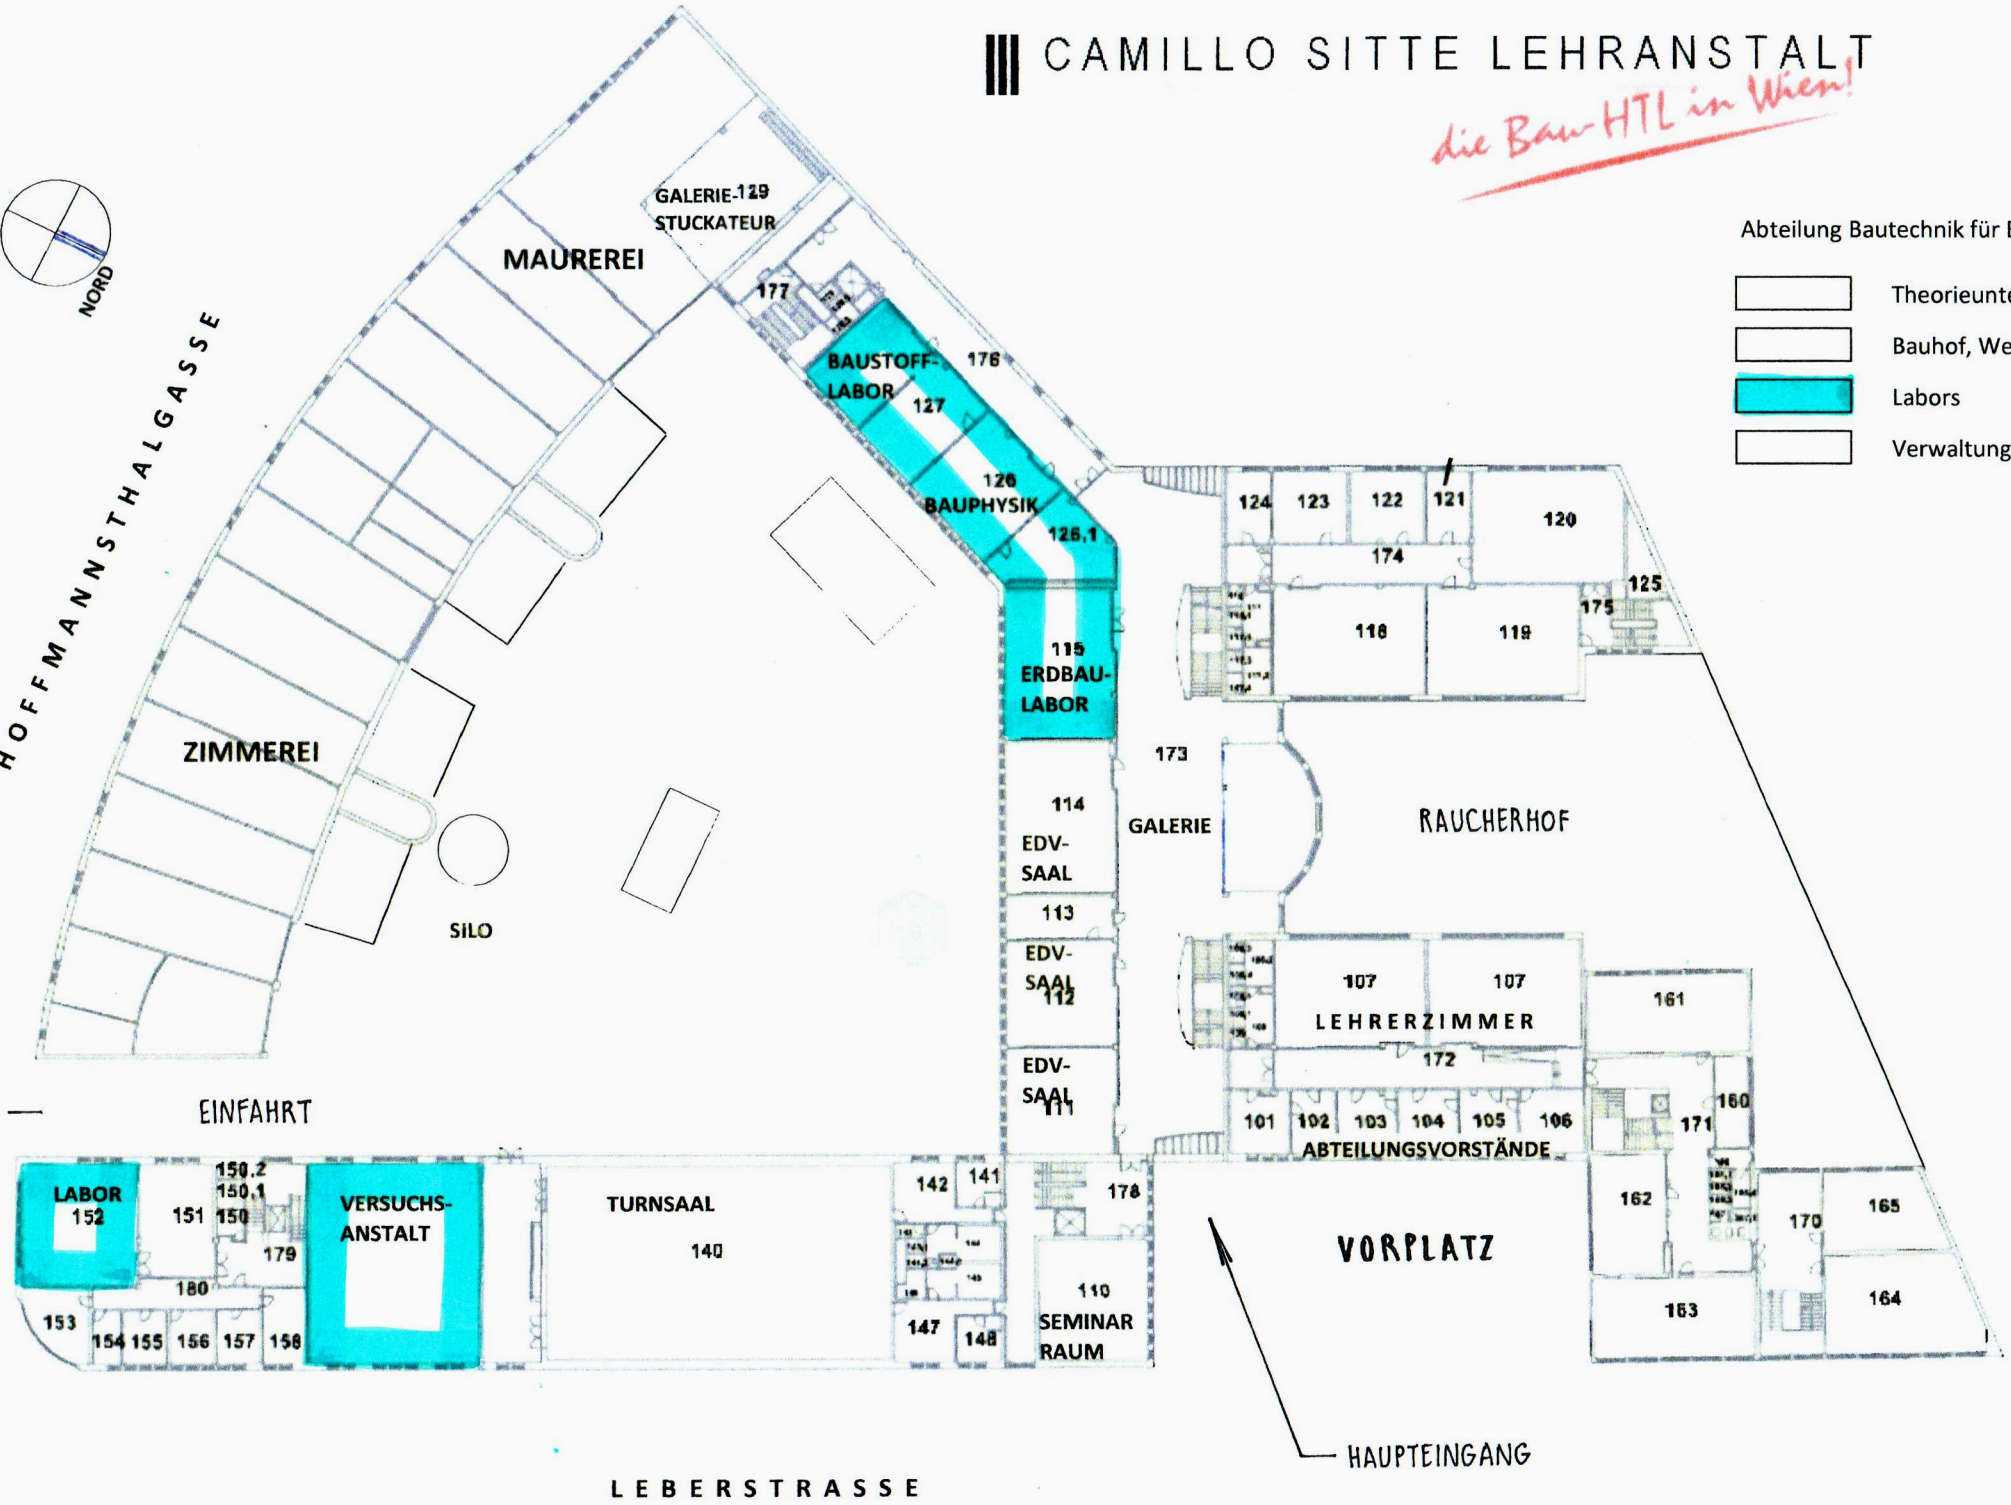

CAMILLO SITTE LEHRANSTALT

die Bau HTL in Wien!

HOFFMANNSTHALGASSE

- Abteilung Bautechnik für Berufstätige
- Theorieunterricht
 - Bauhof, Werkstätten
 - Labors
 - Verwaltung, LehrerInnen

CAMILLO SITTE LEHRANSTALT

die Bau-HTL in Wien!

HOFFMANNSTHALGASSE

Abteilung Bautechnik für Berufstätige

-  Theorieunterricht
-  Bauhof, Werkstätten
-  Labors
-  Verwaltung, LehrerInnen

LEBERSTRASSE

HAUPTINGANG

||| CAMILLO SITTE LEHRANSTALT

die Bau-HTL in Wien!

HOFFMANNSTHALGASSE

Abteilung Bautechnik für Berufstätige

- Theorieunterricht
- Bauhof, Werkstätten
- Labors
- Verwaltung, LehrerInnen

LEBERSTRASSE