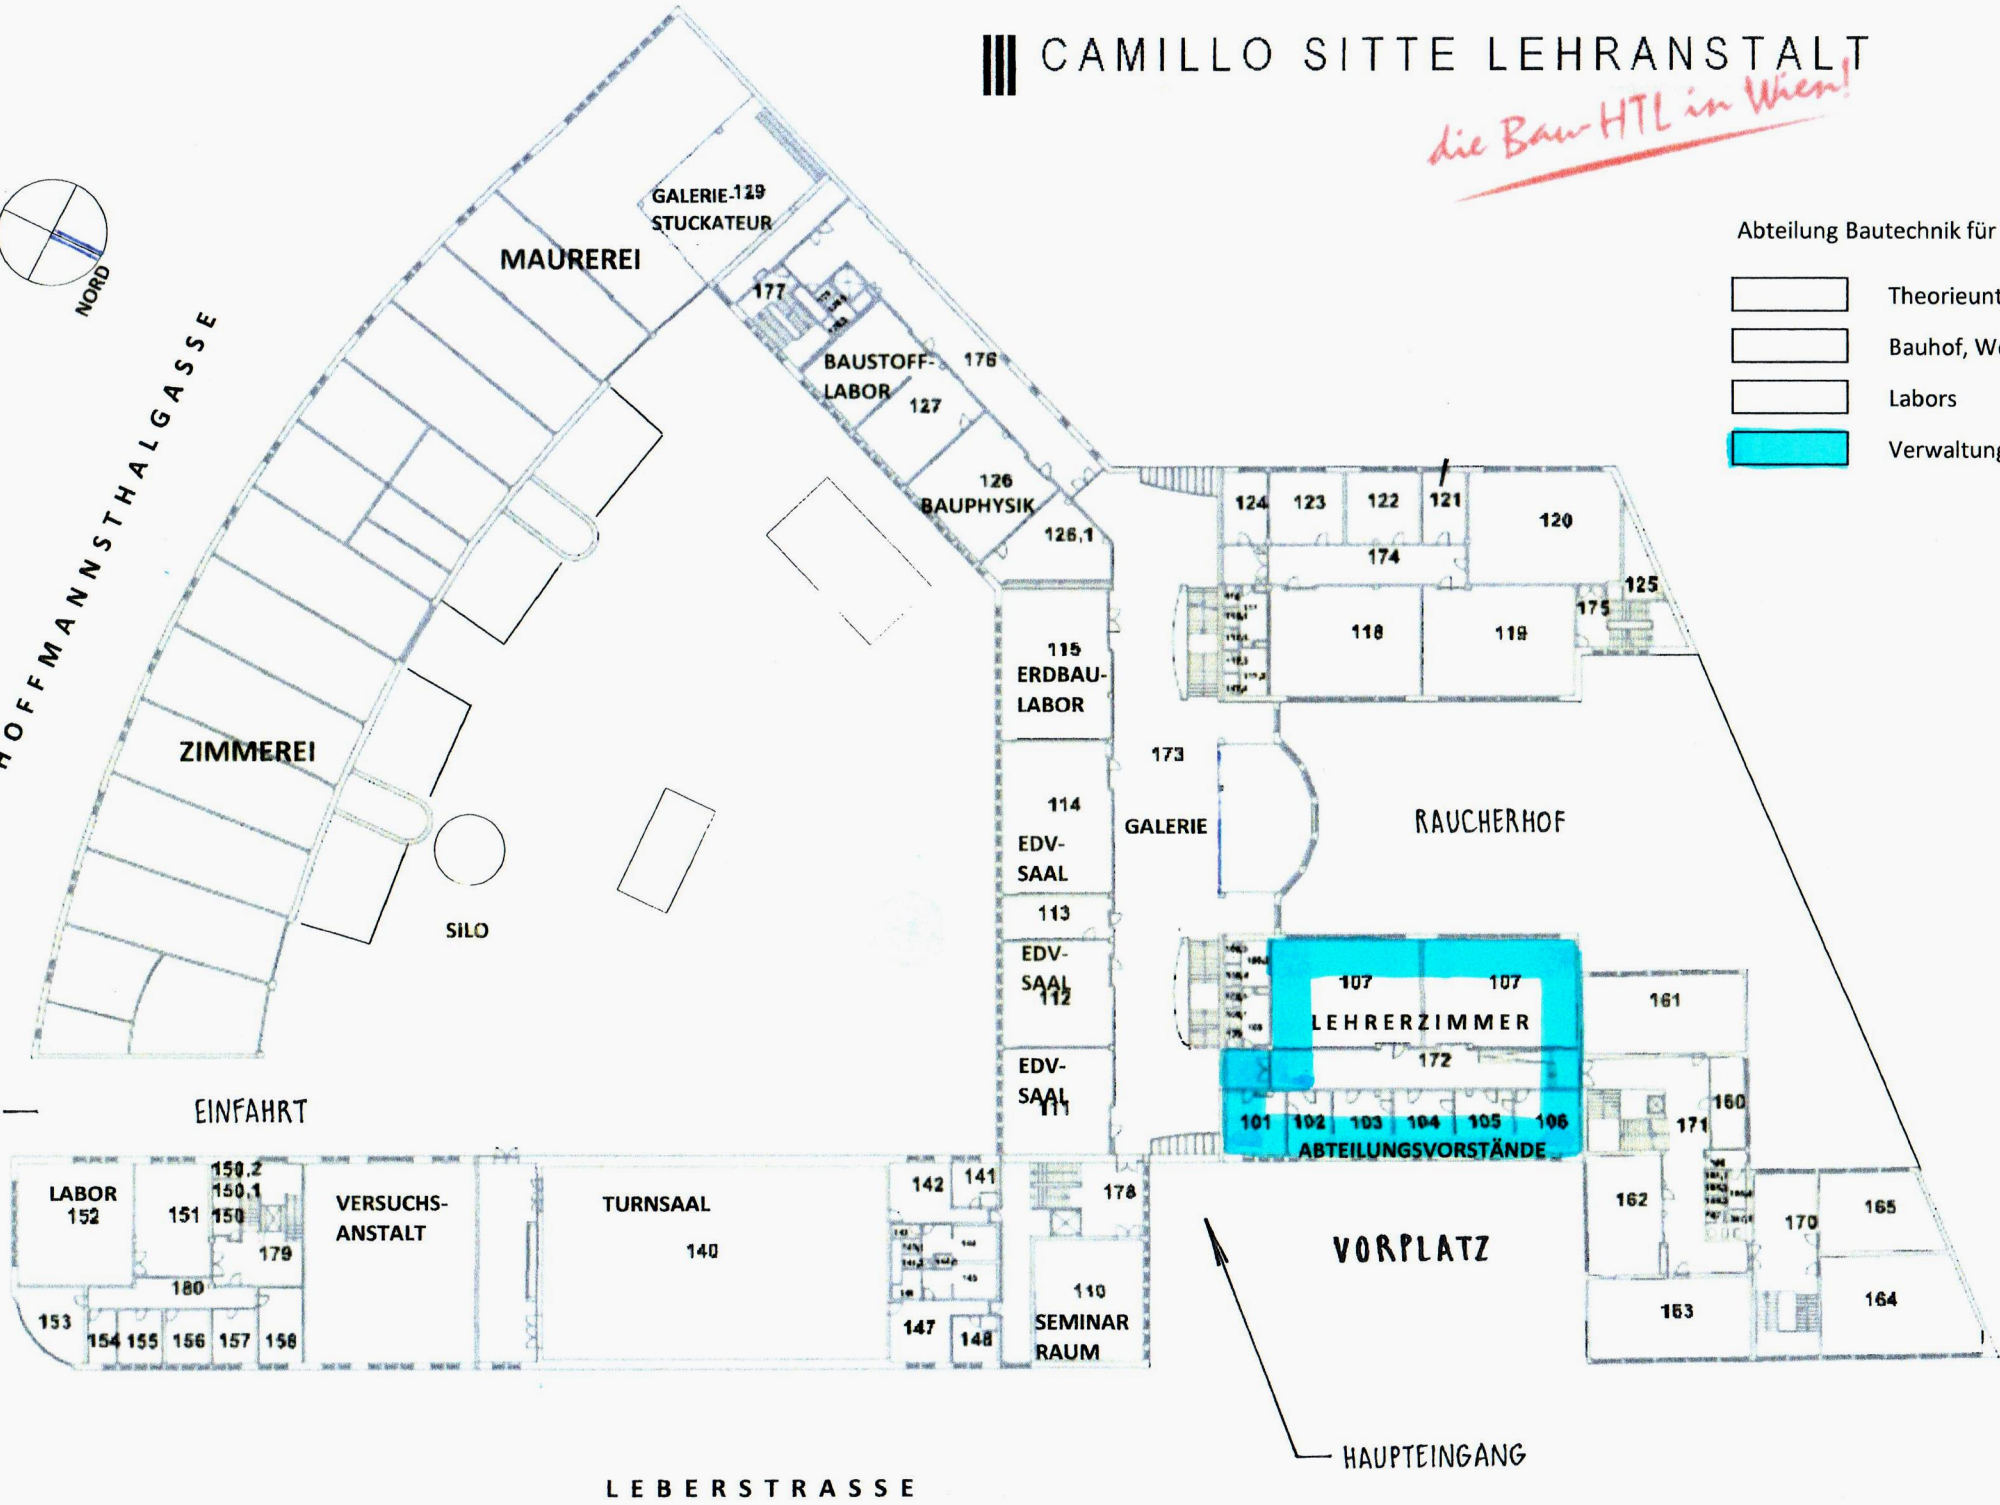

die Bau-HTL in Wien!

HOFFMANNSTHALGASSE

Abteilung Bautechnik für Berufstätige

-  Theorieunterricht
-  Bauhof, Werkstätten
-  Labors
-  Verwaltung, LehrerInnen

LEBERSTRASSE

HAUPTINGANG

||| CAMILLO SITTE LEHRANSTALT

die Bau-HTL in Wien!

HOFFMANNSTHALGASSE

Abteilung Bautechnik für Berufstätige

- Theorieunterricht
- Bauhof, Werkstätten
- Labors
- Verwaltung, LehrerInnen

LEBERSTRASSE