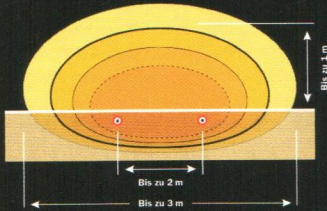

INTREPID™ INTELLIGENTERE PERIMETERSICHERUNGSSYSTEME

MicroTrack™ II Abmessungen des Detektionsbereichs

INTREPID™ MicroTrack™ II ist das praxisbewährte Perimeter-Einbruchmeldesystem mit unterirdisch verlegtem Detektionskabel für Anwendungen, bei denen ein verborgener Perimeterschutz unerlässlich ist.

- Netzwerkfunktionen auf einer Plattform
- Detektion auf 3 m genau
- Hochentwickelte, digitale Signalverarbeitung
- Geländeanpassungsfähigkeit
- Standortadaptive Empfindlichkeitsanpassung
- Softwaregesteuerte Detektionszoneneinstellung
- Einheitliche Detektion entlang des Perimeters

Weitere Informationen:
www.laboe.at

INTREPID™ MicroPoint™ II ist das praxisbewährte Perimeterzaundetektionssystem, welches der Detektion von Durchschneide- oder Übersteigversuchen dient.

- Netzwerkfunktionen auf einer Plattform
- Detektion auf 3 m genau
- Hochentwickelte, digitale Signalverarbeitung
- Keine Fehlalarme durch Umwelteinflüsse
- Standortadaptive Empfindlichkeitsanpassung
- Softwaregesteuerte Detektionszoneneinstellung
- Einheitliche Detektion entlang des Perimeters