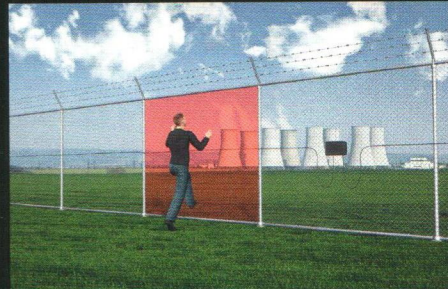

INTREPID™ INTELLIGENTERE PERIMETERSICHERUNGSSYSTEME

MicroTrack™ II Abmessungen des Detektionsbereichs

INTREPID™ MicroTrack™ II ist das praxisbewährte Perimeter-Einbruchmeldesystem mit unterirdisch verlegtem Detektionskabel für Anwendungen, bei denen ein verborgener Perimeterschutz unerlässlich ist.

- Netzwerkfunktionen auf einer Plattform
- Detektion auf 3 m genau
- Hochentwickelte, digitale Signalverarbeitung
- Geländeanpassungsfähigkeit
- Standortadaptive Empfindlichkeitsanpassung
- Softwaregesteuerte Detektionszoneneinstellung
- Einheitliche Detektion entlang des Perimeters

Weitere Informationen:
www.laboe.at

INTREPID™ MicroPoint™ II ist das praxisbewährte Perimeterzaundetektionssystem, welches der Detektion von Durchschneide- oder Übersteigversuchen dient.

- Netzwerkfunktionen auf einer Plattform
- Detektion auf 3 m genau
- Hochentwickelte, digitale Signalverarbeitung
- Keine Fehlalarme durch Umwelteinflüsse
- Standortadaptive Empfindlichkeitsanpassung
- Softwaregesteuerte Detektionszoneneinstellung
- Einheitliche Detektion entlang des Perimeters