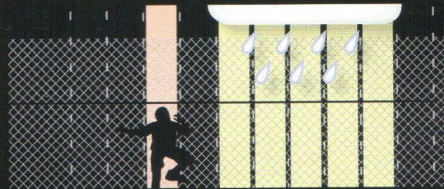

MicroPoint™ II Präzise Alarmlokalisierung

PunktueLLer Störfall: übersteigt den Grenzwert
Flächenverteilte Störung: Grenzwert wird NICHT überschritten

**SOUTHWEST
MICROWAVE**

Ochsenharing 58
5163 Mattsee - Austria

T.: +43 6217 6323
office@laboe.at
www.laboe.at

LaBoe
SECURITY
SICHERHEITSTECHNIK