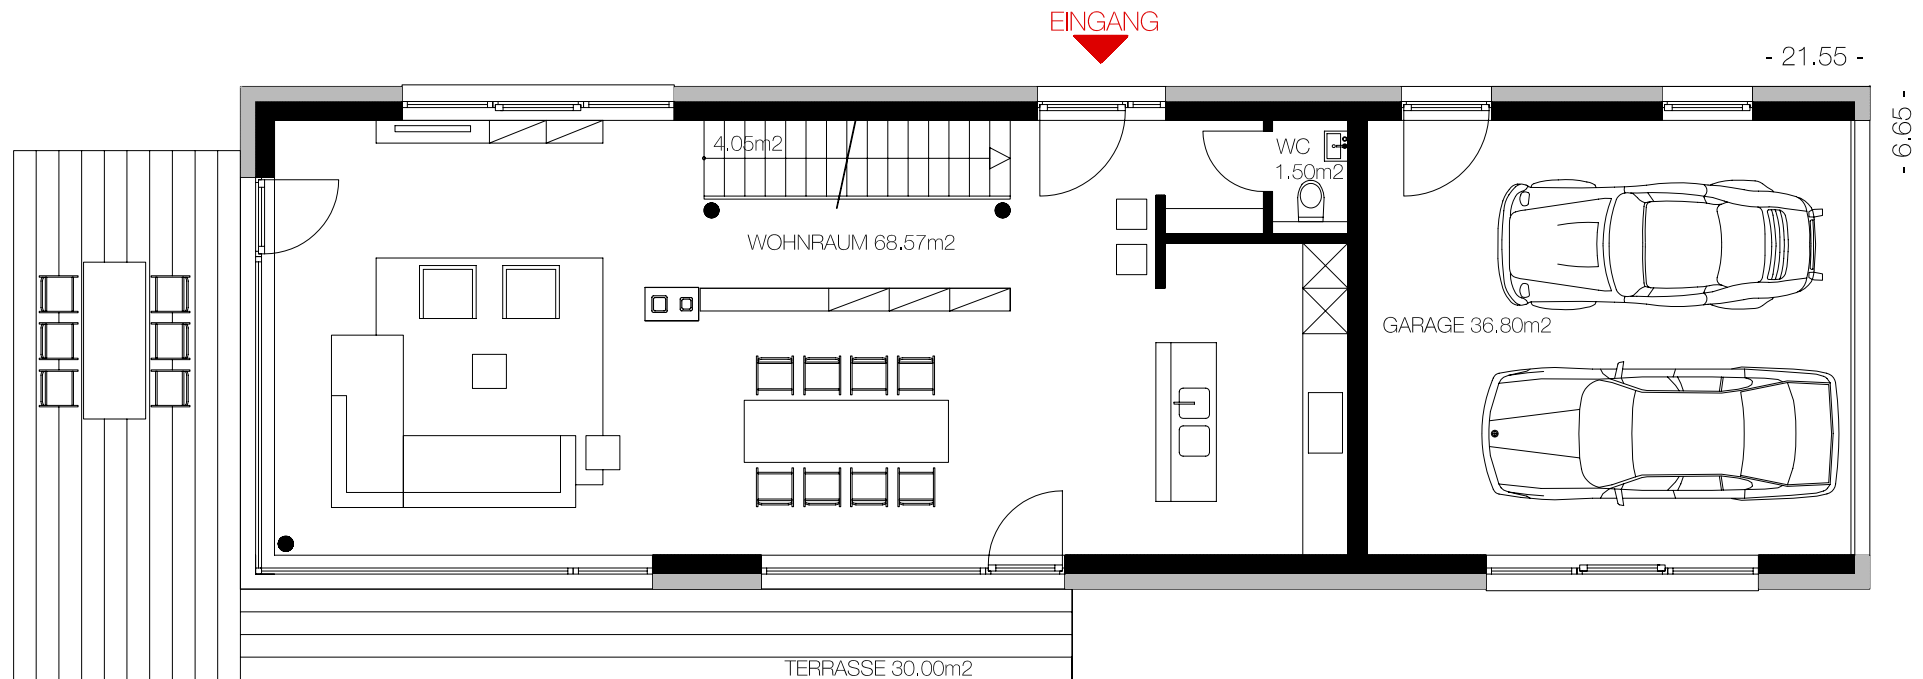

KELLERGESCHOSS

MASSSTAB 1:100

KELLERGESCHOSS	113,06m ²	~	ERDGESCHOSS	74,12m ²	~	OBERGESCHOSS	77,56m ²	~	<u>GESAMTFLÄCHE EG+OG</u>	151,68m ²
									GARAGE	36,80m ²
									TERRASSE	34,50m ²

ERDGESCHOSS

MASSSTAB 1:100

KELLERGESCHOSS	113,06m ²	~	ERDGESCHOSS	74,12m ²	~	OBERGESCHOSS	77,56m ²	~	<u>GESAMTFLÄCHE EG+OG</u>	<u>151,68m²</u>
									GARAGE	36,80m ²
									TERRASSE	34,50m ²

OBERGESCHOSS

MASSSTAB 1:100

KELLERGESCHOSS	113,06m ²	~	ERDGESCHOSS	74,12m ²	~	OBERGESCHOSS	77,56m ²	~	<u>GESAMTFLÄCHE EG+OG</u>	151,68m ²
									GARAGE	36,80m ²
									TERRASSE	34,50m ²