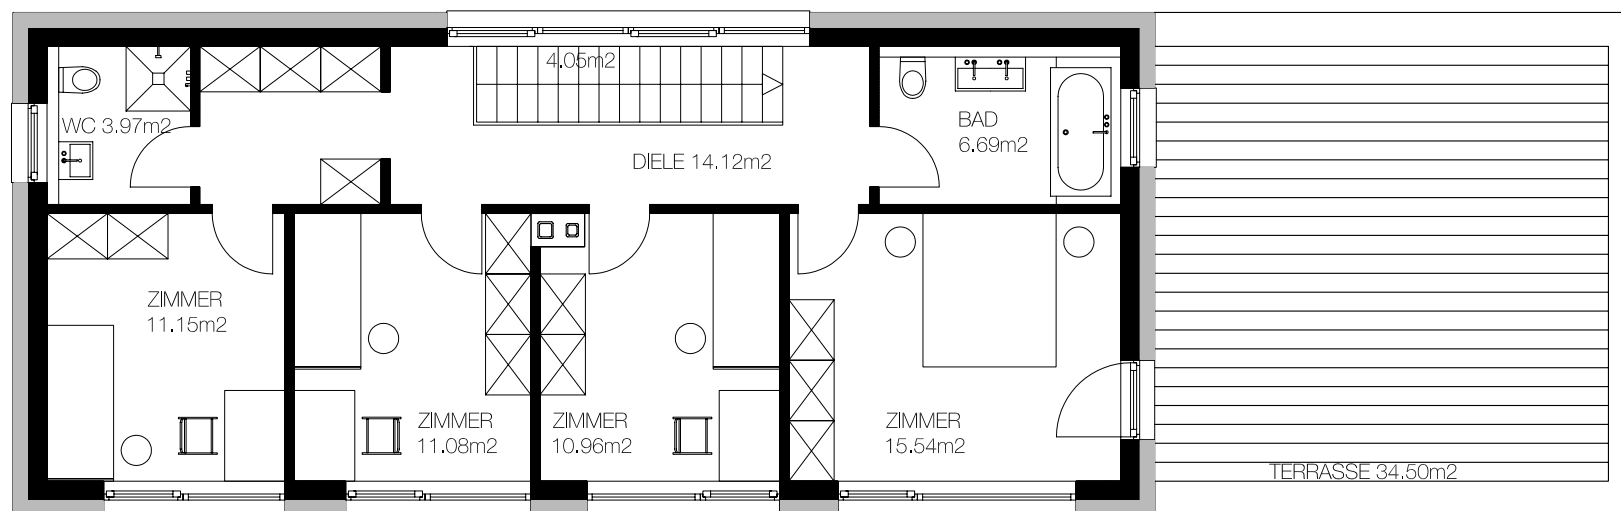

KELLERGESCHOSS

MASSSTAB 1:100

KELLERGESCHOSS	113,06m ²	~	ERDGESCHOSS	74,12m ²	~	OBERGESCHOSS	77,56m ²	~	<u>GESAMTFLÄCHE EG+OG</u>	151,68m ²
									GARAGE	36,80m ²
									TERRASSE	34,50m ²

ERDGESCHOSS

MASSSTAB 1:100

KELLERGESCHOSS	113,06m ²	~	ERDGESCHOSS	74,12m ²	~	OBERGESCHOSS	77,56m ²	~	<u>GESAMTFLÄCHE EG+OG</u>	<u>151,68m²</u>
									GARAGE	36,80m ²
									TERRASSE	34,50m ²

OBERGESCHOSS

MASSSTAB 1:100

KELLERGESCHOSS	113,06m ²	~	ERDGESCHOSS	74,12m ²	~	OBERGESCHOSS	77,56m ²	~	<u>GESAMTFLÄCHE EG+OG</u>	151,68m ²
									GARAGE	36,80m ²
									TERRASSE	34,50m ²