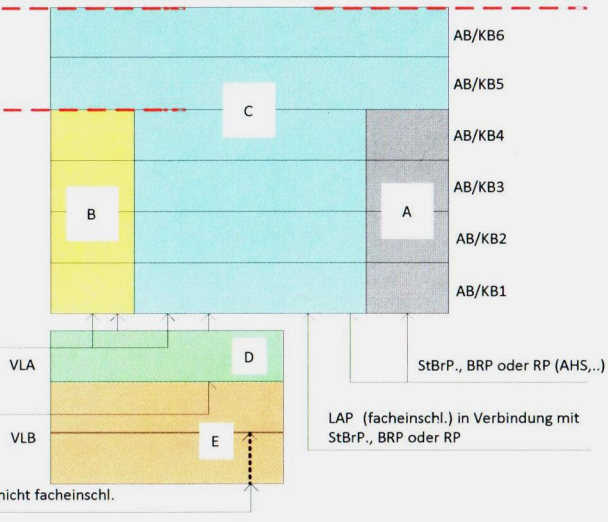

Reife- und Diplomprüfung

AUFBAULEHRGANG für Berufstätige /  
KOLLEG für Berufstätige (6 Semester)

Diplomprüfung

Vorgezogene  
Prüfungsgebiete der  
Reife- u. Diplomprüfung:  
D, E, AM (& FT)

FS, FSB,  
LAP (m. 1 TP BRP)  
MS, WM, BHW  
(facheinschl.)

LAP (facheinschl.)

Pflichtschulabschluss, LAP nicht facheinschl.

VORBEREITUNGSLEHRGANG für Berufstätige  
(1-3 Sem.)

Einstiegsmodule des neuen AB/KB:

Einstiegsmodul A - Kolleg

R (4 SWS)  
WIR (8 SWS, inkl. Upr, VWL, EU)  
*(Projektmanagement (4 SWS))*  
DUK (2 SWS)  
EUK (2 SWS)  
Technische Mathematik (4 / 8 SWS)  
Fachtheorie  
WEPT, BPPT, COPR