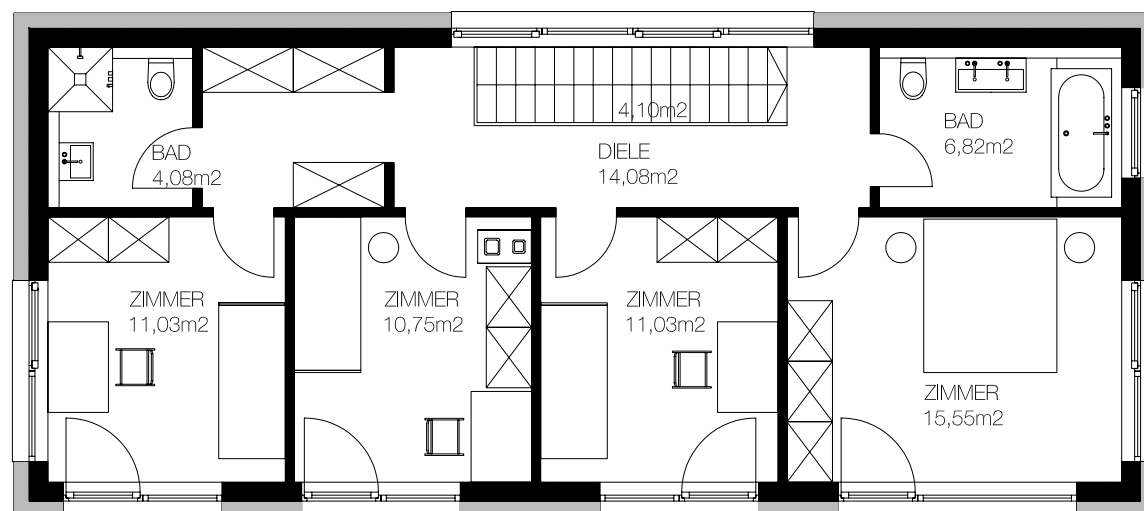

KELLERGESCHOSS

MASSTAB 1:100

KELLERGESCHOSS 77,20m² ~ ERDGESCHOSS 79,37m² ~ OBERGESCHOSS 77,44m² ~ GESAMTFLÄCHE EG+OG 156,81m²

ERDGESCHOSS

MASSTAB 1:100

KELLERGESCHOSS 77,20m² ~ ERDGESCHOSS 79,37m² ~ OBERGESCHOSS 77,44m² ~ GESAMTFLÄCHE EG+OG 156,81m²

OBERGESCHOSS

MASSSTAB 1:100

KELLERGESCHOSS 77,20m² ~ ERDGESCHOSS 79,37m² ~ OBERGESCHOSS 77,44m² ~ GESAMTFLÄCHE EG+OG 156,81m²