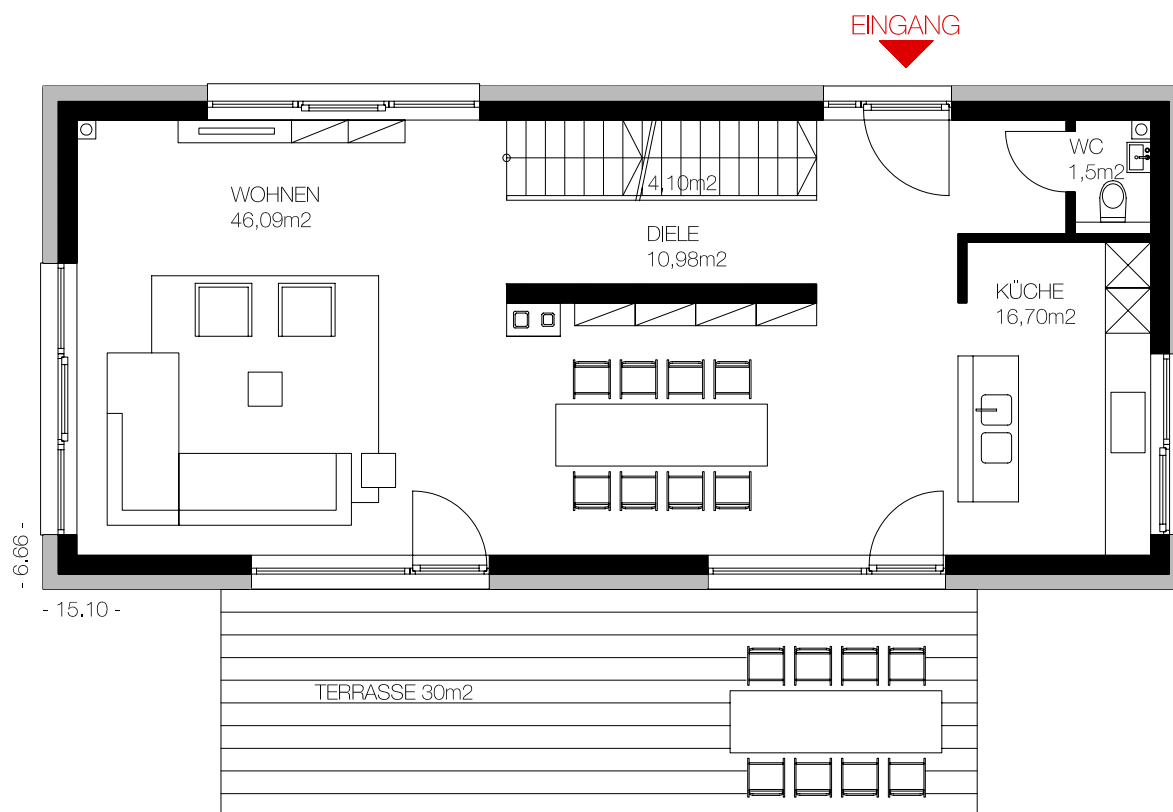

KELLERGESCHOSS

MASSTAB 1:100

KELLERGESCHOSS 77,20m² ~ ERDGESCHOSS 79,37m² ~ OBERGESCHOSS 77,44m² ~ GESAMTFLÄCHE EG+OG 156,81m²

ERDGESCHOSS

MASSTAB 1:100

KELLERGESCHOSS 77,20m² ~ ERDGESCHOSS 79,37m² ~ OBERGESCHOSS 77,44m² ~ GESAMTFLÄCHE EG+OG 156,81m²

OBERGESCHOSS

MASSSTAB 1:100

KELLERGESCHOSS 77,20m² ~ ERDGESCHOSS 79,37m² ~ OBERGESCHOSS 77,44m² ~ GESAMTFLÄCHE EG+OG 156,81m²