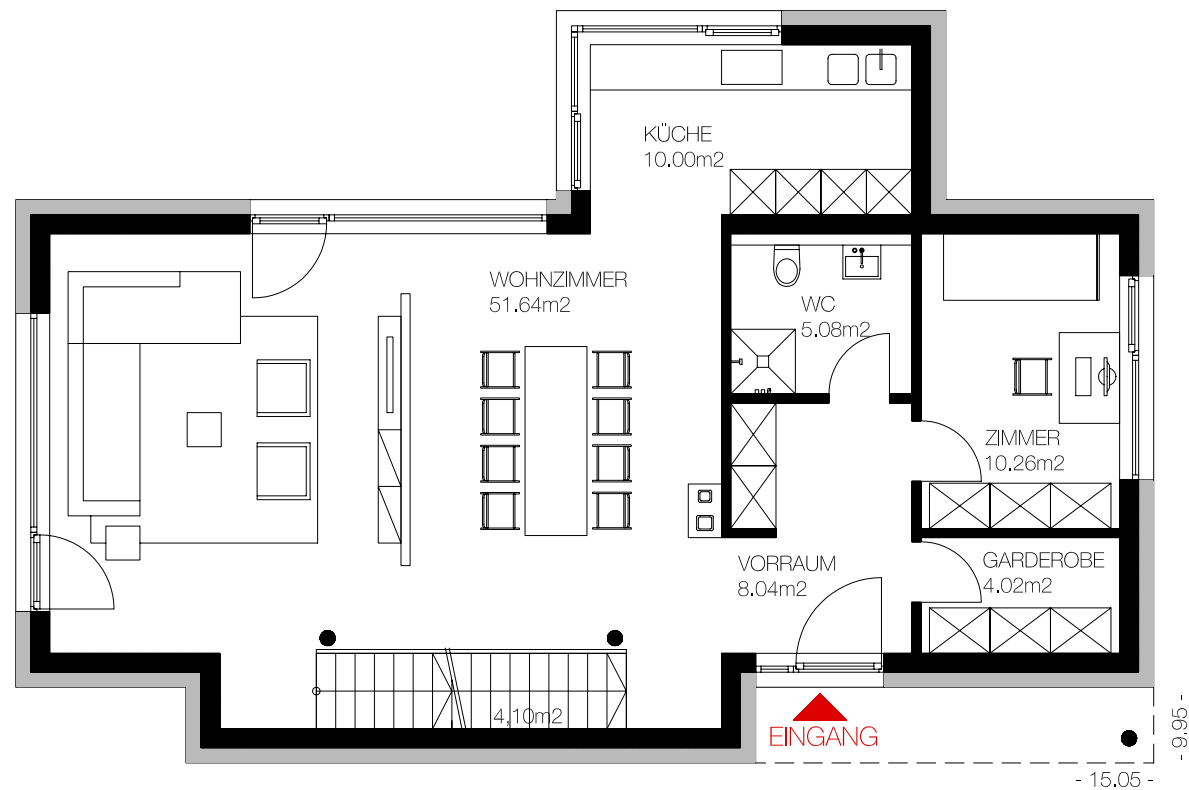

KELLERGESCHOSS

MASSTAB 1:100

KELLERGESCHOSS 91,99m² ~ ERDGESCHOSS 93,14m² ~ OBERGESCHOSS 74,51m² ~ GESAMTFLÄCHE EG+OG 167,65m²
TERRASSEN 19,00m²

ERDGESCHOSS

MASSTAB 1:100

KELLERGESCHOSS 91,99m² ~ ERDGESCHOSS 93,14m² ~ OBERGESCHOSS 74,51m² ~ GESAMTFLÄCHE EG+OG 167,65m²
TERRASSEN 19,00m²

OBERGESCHOSS

MASSTAB 1:100

KELLERGESCHOSS 91,99m² ~ ERDGESCHOSS 93,14m² ~ OBERGESCHOSS 74,51m² ~ GESAMTFLÄCHE EG+OG 167,65m²
TERRASSEN 19,00m²