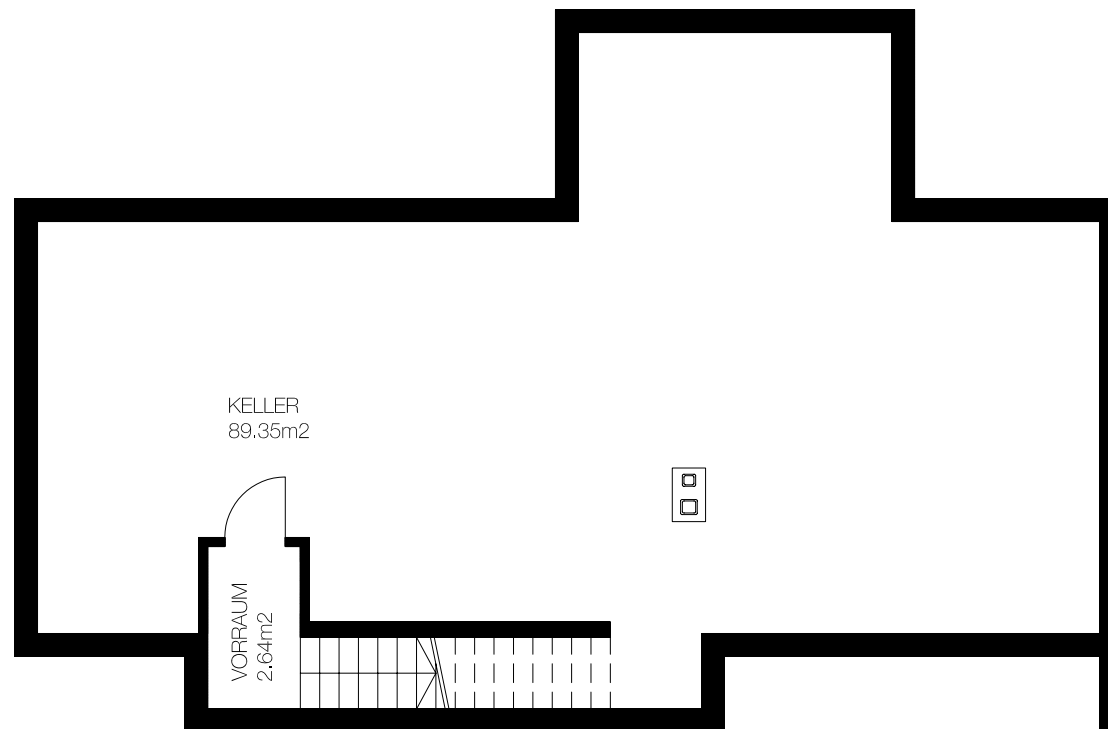

KELLERGESCHOSS

MASSTAB 1:100

KELLERGESCHOSS 91,99m² ~ ERDGESCHOSS 93,14m² ~ OBERGESCHOSS 74,51m² ~ GESAMTFLÄCHE EG+OG 167,65m²
TERRASSEN 19,00m²

ERDGESCHOSS

MASSTAB 1:100

KELLERGESCHOSS 91,99m² ~ ERDGESCHOSS 93,14m² ~ OBERGESCHOSS 74,51m² ~ GESAMTFLÄCHE EG+OG 167,65m²
TERRASSEN 19,00m²

OBERGESCHOSS

MASSTAB 1:100

KELLERGESCHOSS 91,99m² ~ ERDGESCHOSS 93,14m² ~ OBERGESCHOSS 74,51m² ~ GESAMTFLÄCHE EG+OG 167,65m²
TERRASSEN 19,00m²