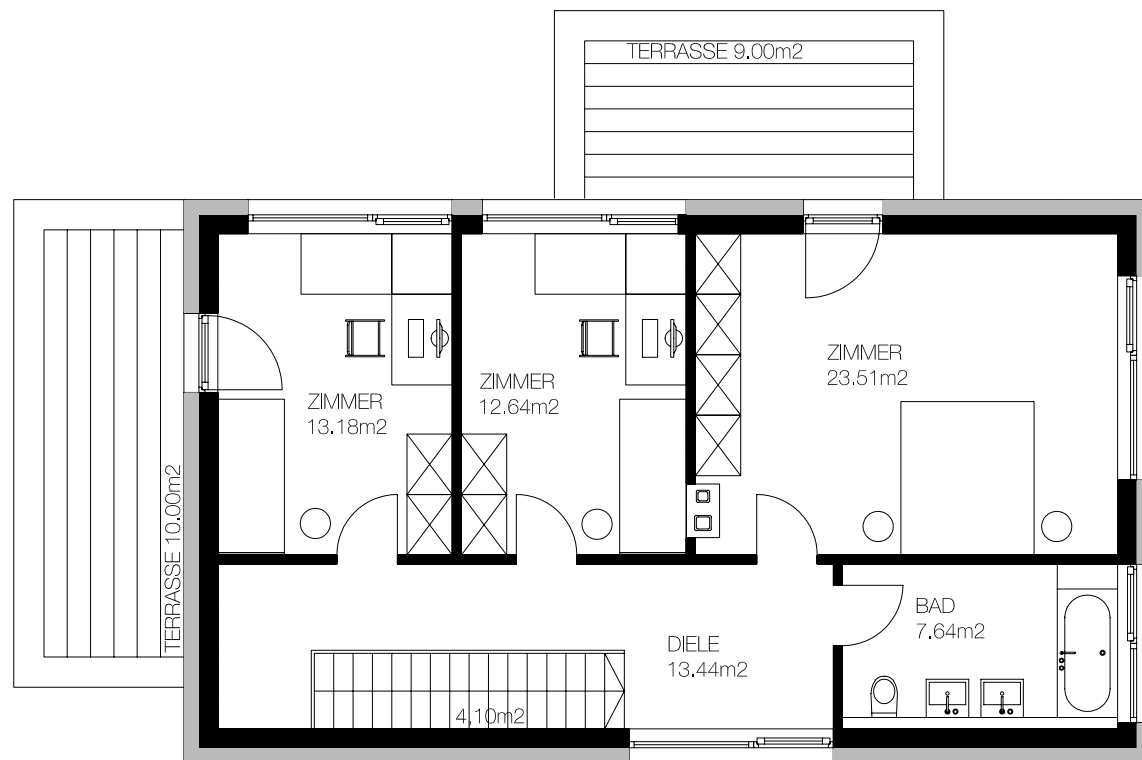

KELLERGESCHOSS

MASSTAB 1:100

KELLERGESCHOSS 91,99m² ~ ERDGESCHOSS 93,14m² ~ OBERGESCHOSS 74,51m² ~ GESAMTFLÄCHE EG+OG 167,65m²
TERRASSEN 19,00m²

ERDGESCHOSS

MASSTAB 1:100

KELLERGESCHOSS 91,99m² ~ ERDGESCHOSS 93,14m² ~ OBERGESCHOSS 74,51m² ~ GESAMTFLÄCHE EG+OG 167,65m²
TERRASSEN 19,00m²

OBERGESCHOSS

MASSTAB 1:100

KELLERGESCHOSS 91,99m² ~ ERDGESCHOSS 93,14m² ~ OBERGESCHOSS 74,51m² ~ GESAMTFLÄCHE EG+OG 167,65m²
TERRASSEN 19,00m²